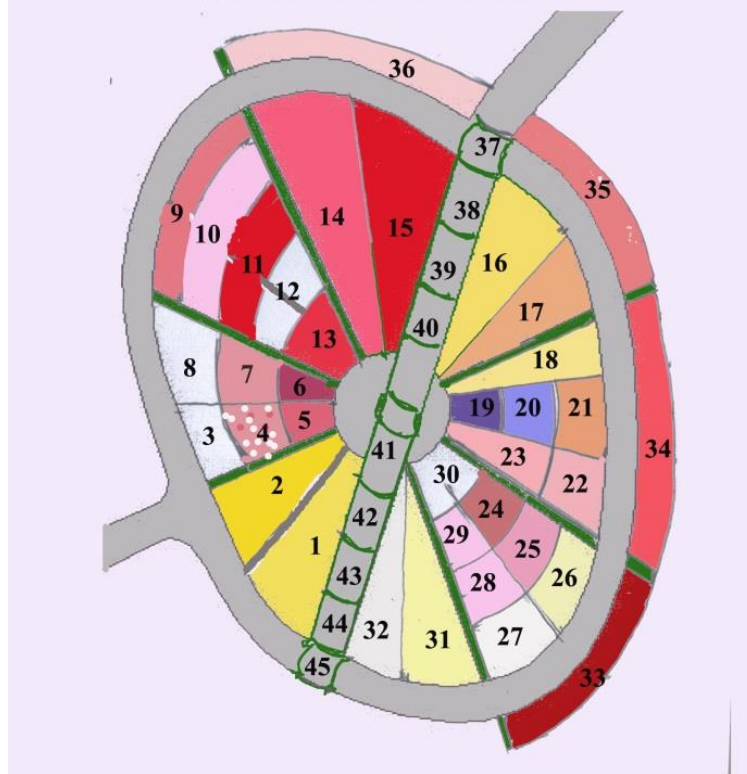

PLATTEGROND ROSARIUM 2013

PLATTEGROND ROSARIUM 2014

NR.	SOORT	NAAM ROOS	NR.	SOORT	NAAM ROOS
1	T	Bordure d'or	23	G	Leornado da Vinci
2	T	Friesia	24	OR	Rosa de l'Hay
3	B	Schneetappich	25	T	Escapade
4	H	Rush	26	H	Kathleen
5	H	Mozart	27	OR	Helena Renaissance
6	H	Red Ballerina	28	OR	Claire Renaissance
7	H	Fleurette	29	OR	Ghita Renaissance
8	B	Swany	30	OR	Boule de Neige
9	B	Lovely Fairy	31	T	Eline
10	T	Bonica	32	G	Schneewitchen
11	G	Ingrid Bergman	33	T	Mariandel
12	E	Winchester Cathedral	34	T	Fragrant delight
13	T	Le Sevillana	35	T	Marie Curie
14	G	Nostalgie	36	T	Aspirin rose
15	G	Duftwolke	37	K	Sympathie
16	G	Just Joey	38	K	Francis E.Lester
17	G	Warm Wishes	39	K	Bantry Bay
18	E	The Pelgrim	40	K	Polka
19	T	Rapsody in Blue	41	K	Korwest
20	G	Nile Blue	42	K	Compassion
21	E	Indian Summer	43	K	Graham Thomas
22	H	Interterlov=Lavender Dream	44	K	Wedding day
			45	K	Schneewitchen
SOORTVERKLARING					
B = bodembedekkende roos		K = klimroos			
E = engelse roos		T = trosroos			
G = grootbloemige roos		OR = oude rozen			
H = heesterroos					